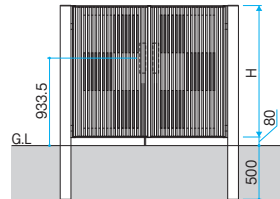

- 注**
- 門柱ひじ金具カバーは直付けタイプには使用できません。
  - LEDすき間ガードは門柱タイプおよびクローザ仕様の内開き専用です。

LEDすき間ガードの詳細についてはP.511をご参照ください。

納まり図 単位:mm (0814の場合)

全タイプ

片開き

両開き

1型

2型

3型

**サイズ特注** 1・2型: W=1000, 1400 ≤ H ≤ 2200  
3型: 800 ≤ W ≤ 1000, 1400 ≤ H ≤ 2200