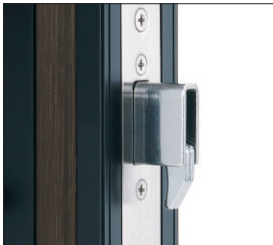

【鎌付きデッドボルト】

ガタつきを抑えパールなどによるこじ破り攻撃に対しても強い鎌付きデッドボルトを採用しています。