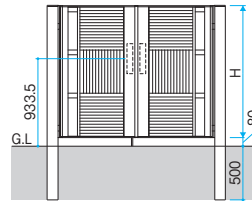

サイズ特注 1・2型: W=1000, 1400 ≤ H ≤ 2200
3型: 800 ≤ W ≤ 1000, 1400 ≤ H ≤ 2200