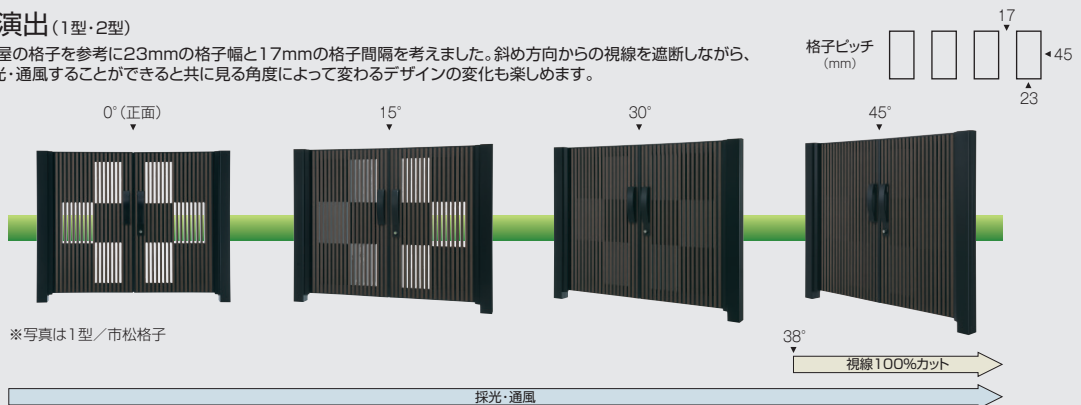

## DESIGN & COLOR

洗練されたラインが織りなすジャパネスクデザインは、3つのデザインから選べます。

1型

2型

3型

3型パネル部

注 ●UC色のパネル部に木目はありません。

## 格子の演出 (1型・2型)

伝統的な町屋の格子を参考に23mmの格子幅と17mmの格子間隔を考えました。斜め方向からの視線を遮断しながら、ほどよく採光・通風することができると共に見る角度によって変わるデザインの変化も楽しめます。

※写真は1型/市松格子

2色から選べます。

伝統技法「浮造り調」を再現した木調色を設定。

浮造り (うづくり) とは、木の表面を繊細に磨きあげ、木材の年輪を浮き立たせる日本古来の木工技法です。木目の凹凸が強調され、光の加減で表情を変えます。この浮き上がった木肌の絶妙な凹凸をリアルに再現しました。