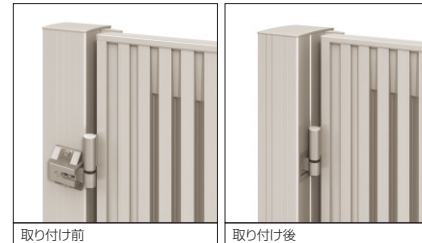

**【すき間ガード】を標準装備**

- 吊元側
- 錠側(両開きの場合)
- 戸当り側(片開きの場合)

門柱と門扉または門扉と門扉のすき間を隠します。すき間ガード(吊元側・戸当り側)は門柱タイプおよびクローザ仕様の内開き専用です。  
※写真は錠側

**【門柱ひじ金具カバー】 オプション**

吊元門柱の家側に取り付けて、ひじ金具を目立たなくすることができます。内観側においても意匠性の向上が図れます。

商品の色調は印刷の性質上、実物と多少異なる場合があります。