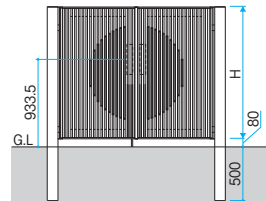

- 注**
- 門柱ひじ金具カバーは直付けタイプには使用できません。
  - LEDすき間ガードは門柱タイプおよびクローザ仕様の内開き専用です。

LEDすき間ガードの詳細についてはP.511をご参照ください。

納まり図 単位:mm (0814の場合)

全タイプ

片開き

両開き

1型

2型