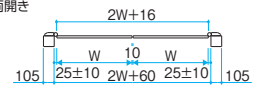

- 注**
- 門柱ひじ金具カバーは直付けタイプには使用できません。
  - LEDすき間ガードは門柱タイプおよびクローザ仕様の内開き専用です。

LEDすき間ガードの詳細についてはP.511をご参照ください。

納まり図 単位:mm (0814の場合)

全タイプ

片開き

両開き

1型

2型

3型

**サイズ特注** 1・2型: W=1000, 1400 ≤ H ≤ 2200  
3型: 800 ≤ W ≤ 1000, 1400 ≤ H ≤ 2200