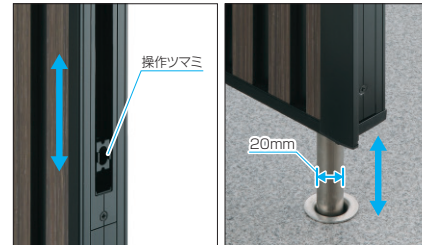

【オートロック落とし棒】

受側扉には大径の落とし棒を採用し、扉のガタつきを抑えた仕様です。また、外部から落とし棒を持ち上げることができないロック機能付きです。なお、落とし棒の操作は手動です。