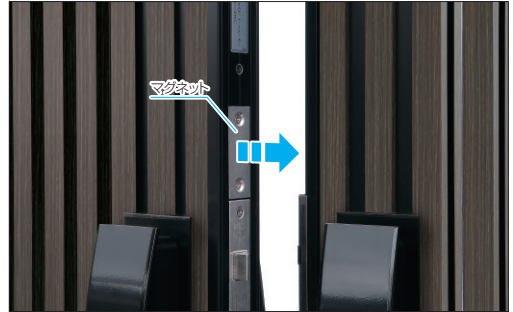

対応色: ビターグレイ (HG)

操作音の低減や重厚な操作感、細部のデザインにいたるまで高級感にこだわりました。

**静寂性** 開閉時の操作音を低減。

戸当りゴムの全長化、制振材の使用やラッチ受けに樹脂製減音ピースを内蔵、さらに丁番の軸受け部に樹脂を組み合わせ、扉開閉時における形材門扉特有の金属やラッチの衝撃音・共鳴音を低減させました。

**操作性** 高級感のある操作感。

框内部に内蔵されたマグネットの引き寄せ効果で、重量感のある高級門扉ならではの操作感を実現しました。

**注** ●扉には強力なマグネットが内蔵されていますので、心臓ペースメーカーなどをご使用の方は念のため医療機器メーカー様にご相談ください。

**錠前** 夜間の帰宅時に便利な「蓄光樹脂」や防犯性に配慮した「ディンプル錠」を採用。

**タッチ錠**

- 把手は高級感あふれる幅広タイプを採用。お子様やお年寄りにも操作しやすい形状です。また、開閉時のラッチ音も抑えた静音仕様です。
- 車椅子からでもあけやすいように門扉の高さサイズに関係なく把手の取り付け高さを一定にしています。
- 外側からはレバーを押すだけ、内側からはレバーを引くだけで開く、操作しやすいタイプです。

- 外側の鍵穴のまわりには、夜間でも確認しやすい蓄光樹脂を採用し、鍵が入りやすいスリ鉢形状です。

- ピッキングやキーを複製されにくい、ディンプルキーを採用しています。

着脱式ツマミサムターン仕様

- 家側は状況により使い分けができる仕様で、工場出荷時は、ツマミ式となっておりますが、現地でツマミ部を取りはずし、簡易錠(コイン式)としても使用できます。また、施錠錠の状態を確認しやすい開閉マークを採用しています。