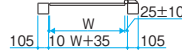

3型 堅ろうなスタイルに和の精神が息づく。

オプション   は **受注生産品** 納期をご確認ください。

品名	納期		
	両開き	片開き	
門柱 ひじ金具 カバー	H=1400用	¥41,800	¥20,900
	H=1600用	¥45,000	¥22,500
	H=1800用	¥48,200	¥24,100
LED すき間 ガード	H=1400用	¥99,000加算	¥49,500加算
	H=1600用	¥106,000加算	¥53,000加算
	H=1800用	¥118,600加算	¥59,300加算

1. **注**
2. ●門柱ひじ金具カバーは直付けタイプには使用できません。
   - ●LEDすき間ガードは門柱タイプおよびクローザ仕様の内開き専用です。

LEDすき間ガードの詳細についてはP.511をご参照ください。

納まり図 単位:mm (0814の場合)

全タイプ

片開き

両開き

1型

2型

3型

サイズ特注 1・2型: W=1000, 1400 ≤ H ≤ 2200
3型: 800 ≤ W ≤ 1000, 1400 ≤ H ≤ 2200